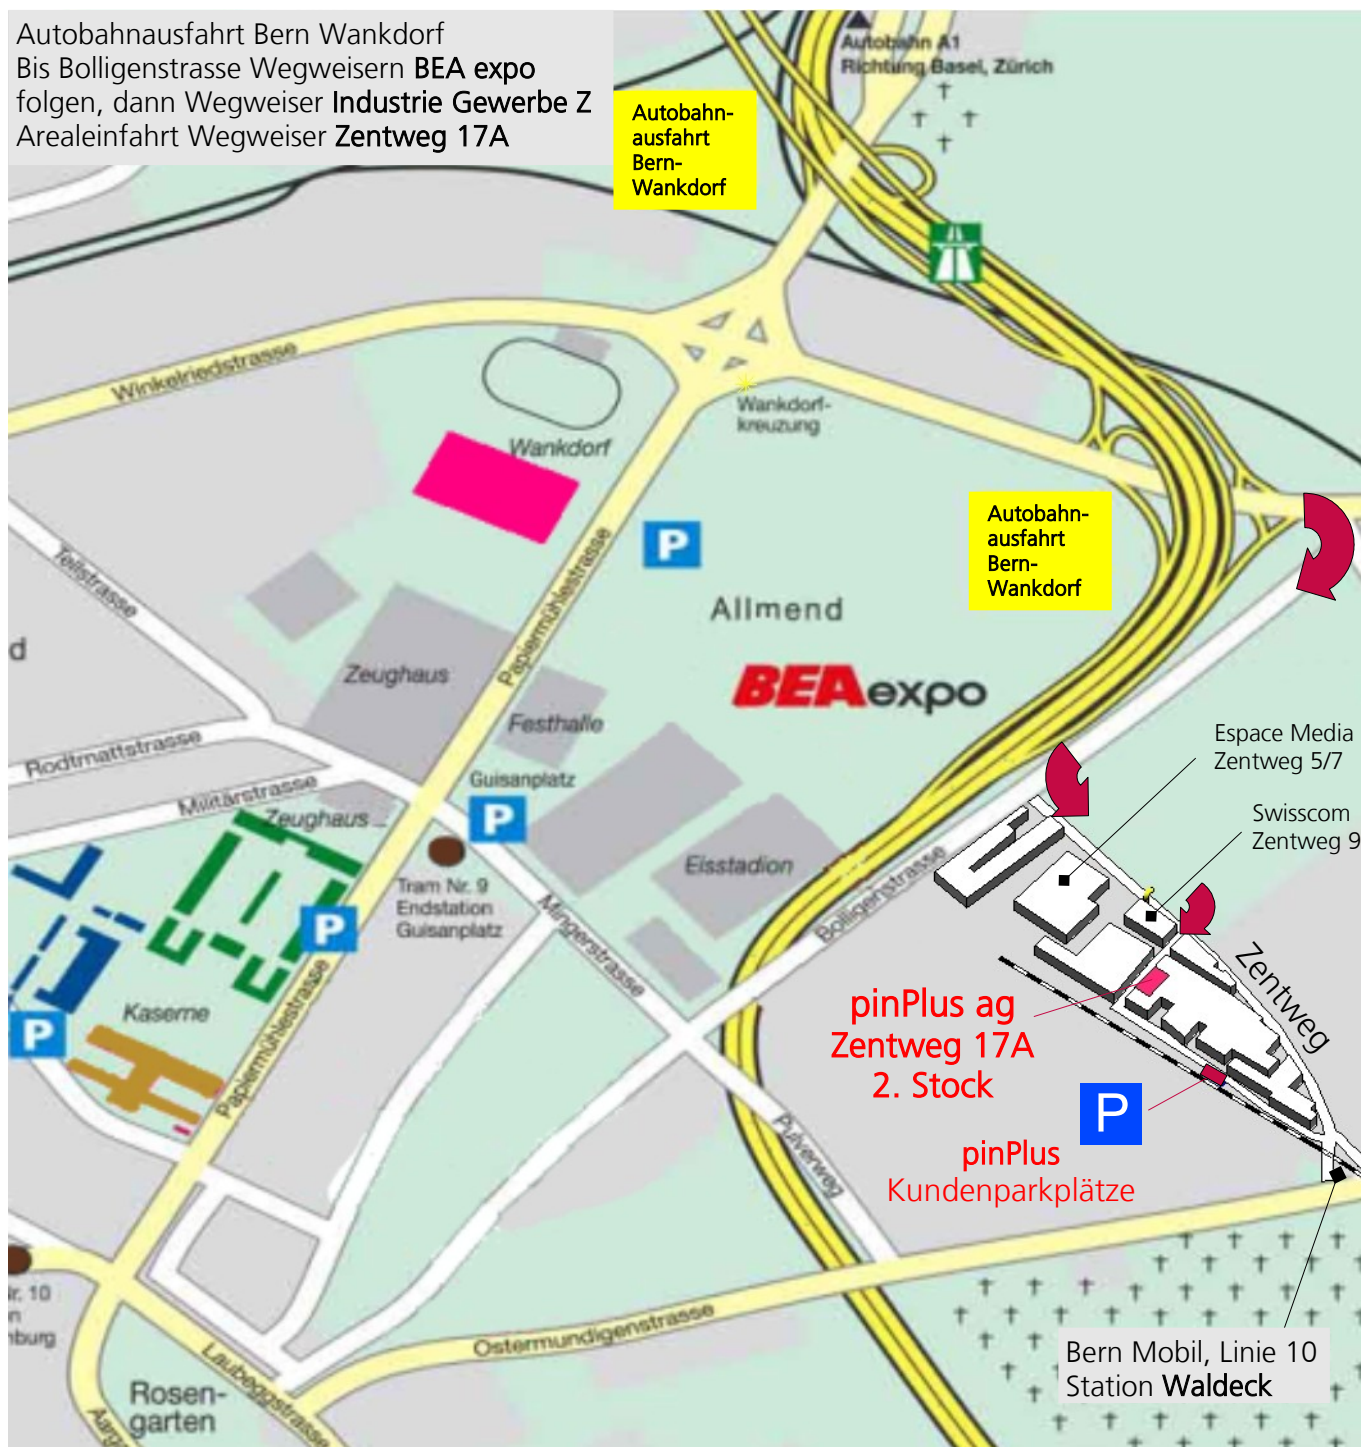

Autobahnausfahrt Bern Wankdorf  
Bis Bolligenstrasse Wegweiser **BEA expo**  
folgen, dann Wegweiser **Industrie Gewerbe Z**  
Arealeinfahrt Wegweiser **Zentweg 17A**

## Anreise per Bahn:

ab Bern: S1 Richtung Thun  
oder S2 Richtung Langnau i.E.  
bis Bahnhof Ostermundigen  
dann knapp 10 Min. Fussmarsch

## Anreise per Bus:

Bern Mobil Linie 10  
ab Bahnhof Bern  
bis Haltestelle Waldeck  
dann 300 m zu Fuss